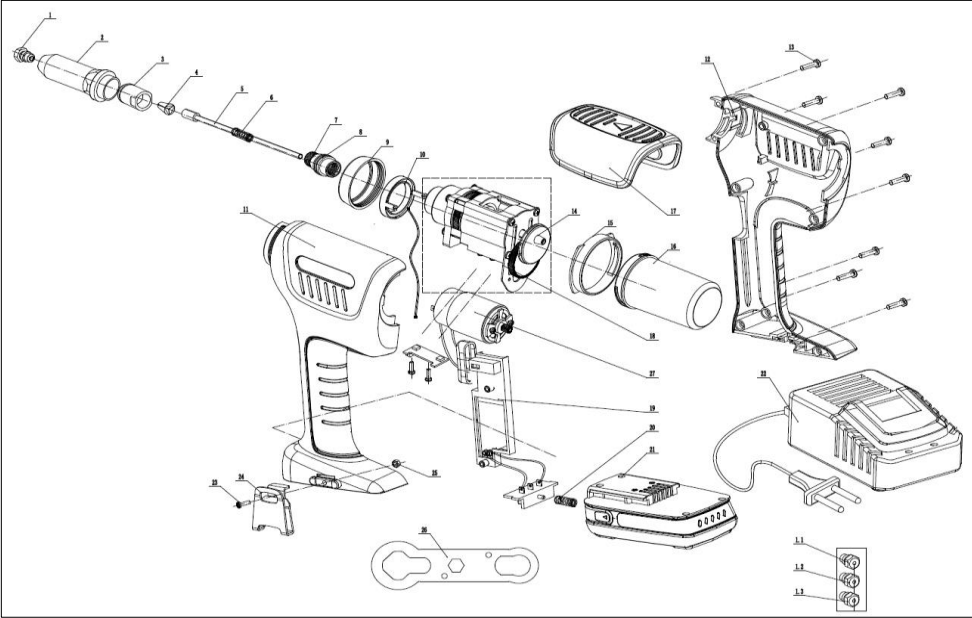

E-5

N°	Référence	Désignation
1	E-5-NEZ48	Nez 4,8/5,0mm - "D"
1.1	E-5-NEZ40	Nez 4,0mm - "C"
1.2	E-5-NEZ32	Nez 3,0/3,2mm - "B"
1.3	E-5-NEZ24	Nez 2,4mm - "A"
2	E-5-SP02	Porte-nez
3	E-5-SP03	Douille de serrage
4	E-5-SP04	Jeu de 3 mors
5	E-5-SP05	Tube éjecteur
6	E-5-SP06	Ressort tube éjecteur
7	E-5-SP07	Fourreau ressort
8	E-5-SP08	Joint poussière
9	E-5-SP09	Bague assemblage
10	E-5-SP10	Bague avec LED
11	E-5-SP11	Coque gauche
12	E-5-SP12	Coque droite
13	E-5-SP13	Vis coque
14	E-5-SP14	Disque tube éjecteur
15	E-5-SP15	Connecteur bol
16	E-5-SP16	Bol récupérateur
17	E-5-SP17	Coque supérieure
18	E-5-SP18	Boîte de vitesse
19	E-5-SP19	Carte électronique
20	E-5-SP20	Ressort carte électronique
21	E-BATT	Batterie 18V 2.0Ah
22	E-CHARG	Chargeur
23	E-5-SP23	Vis attache ceinture
24	E-5-SP24	Attache ceinture
25	E-5-SP25	Ecrou attache ceinture
26	E-5-SP26	Clef de montage
27	E-5-SP27	Moteur
	COFVIDE-E-BATT	Coffret plastique
	E-5-ACC5	Kit porte-nez rallongé 200mm
	E-5-NEZRAL32	Nez 3,2mm L 6,5mm
	E-5-NEZRAL40	Nez 4mm L 7mm
	E-5-NEZRAL48	Nez 4,8mm L 10mm