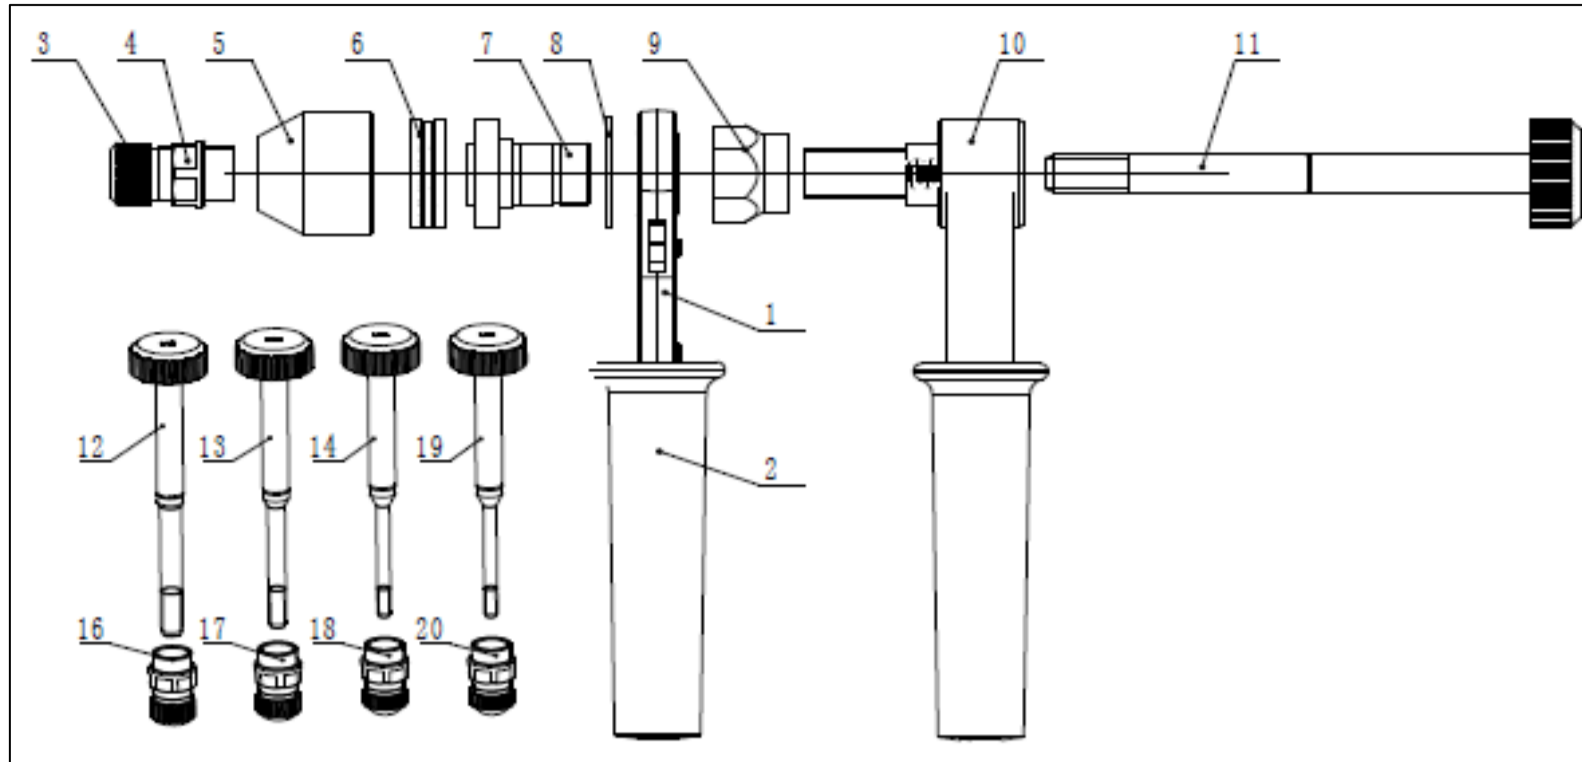

E-612NH

N°	Référence	Désignation
1	E-612NH-SP01	steering wrench assembly
2	E-612NH-SP02	grips Scell-it blue
3	E-612NH-NEZ-12	anvil M12
4	E-612NH-SP04	locknut
5	E-612NH-SP05	nose cover
6	E-612NH-SP06	bearing
7	E-612NH-SP07	bearing holder
8	E-612NH-SP08	circlip
9	E-612NH-SP09	nut
10	E-612NH-SP10	rear lever assembly
11	E-612NH-TIGE-12	puller M12
12	E-612NH-TIGE-10	puller M10
13	E-612NH-TIGE-08	puller M8
14	E-612NH-TIGE-06	puller M6
16	E-612NH-NEZ-10	anvil M10
17	E-612NH-NEZ-08	anvil M8
18	E-612NH-NEZ-06	anvil M6
19	E-612NH-TIGE-05	puller M5
20	E-612NH-NEZ-05	anvil M5