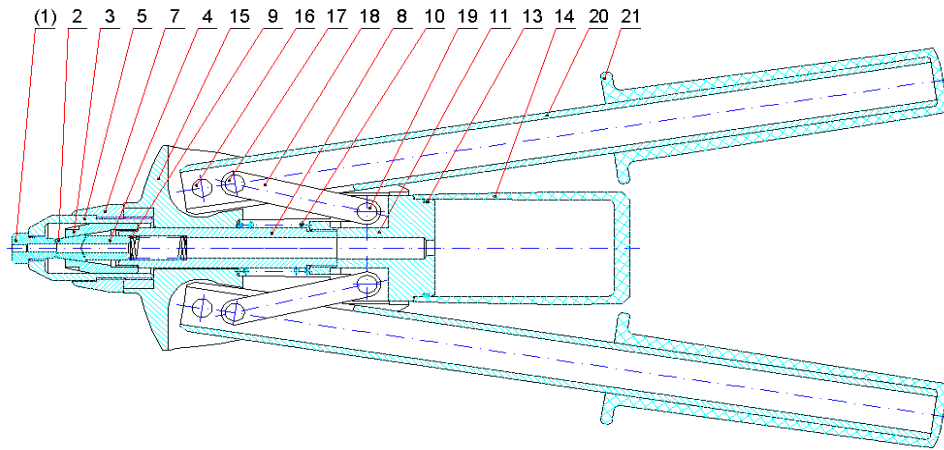

E1

Position	Article Nr.	Quantity		Description	Désignation
(1)	E-NEZ-RA-32	1	pcs	Nose-piece 3.2	Nez 3,2
(1)	E-NEZ-RA-40	2	pcs	Nose-piece 4	Nez 4,0
(1)	E-NEZ-RA-50	3	pcs	Nose-piece 5	Nez 5,0
2	D-06301330	1	set	Jaws set (3 pcs) Emhart 13300	Jeu de mors (3 pcs)
3	D-1100103	1	pcs	Clamping sleeve	Case à machoir
4	D-2102200	1	pcs	Jaw pusher	Poussoir
5	D-2102000	1	pcs	Front nozzle	Porte-nez
7	D-2102400	1	pcs	Sleeve of front nozzle	Manche du porte-nez
8	D-2102600	1	pcs	Connecting tube	Connecteur
9	D-07410503	1	pcs	Pusher spring	Ressort de poussoir
10	D-00551300	1	pcs	Pull-off spring	Ressort d'éjection
11	D-2102800	1	pcs	Rear body	Corps arrière
13	N-2103703200200	1	pcs	O - ring 32/2 Sh 70	Bague
14	D-05301900	1	pcs	Collector	Collecteur de tige
15	D-2103200	1	pcs	Plastic body	Corps plastique
16	D-2103400	2	pcs	Pivot pin	Axes de pivot
17	D-2103400	2	pcs	Pivot pin	Axes de pivot
18	D-2103600	2	pcs	Bracket	Support
19	D-2103800	2	pcs	Pin of body	Axes de bras
20	D-2104001	2	pcs	Lever 280 (black color)	Bras
21	D-00551701	2	pcs	Plastic grips (black color)	Poignées plastiques noir