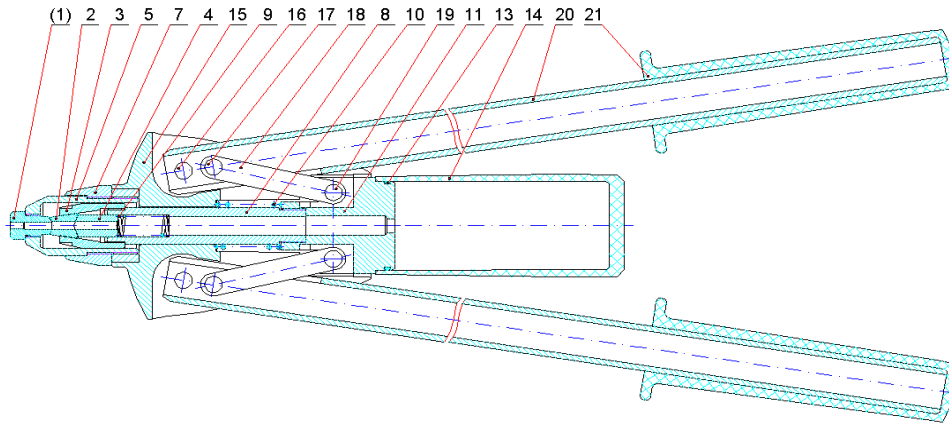

E2

Position	Article Nr.	Quantity		Description	Désignation
(1)	E-NEZ-RA-50	1	pcs	Nose-piece 5	Nez 5,0
(1)	E-NEZ-RA-60	1	pcs	Nose-piece 6	Nez 6,0
(1)	E-NEZ-RA-64	1	pcs	Nose-piece 6.4	Nez 6,4
(1)	D-1300165	1	pcs	Nose-piece 6.4 monobolt	Nez monobolt 6,4
2	D-06301330	1	set	Jaws set (3 pcs) Emhart 13300	Jeu de mors
3	D-1100103	1	pcs	Clamping sleeve	Case à machoir
4	D-2102200	1	pcs	Jaw pusher	Poussoir
5	D-2102000	1	pcs	Front nozzle	Porte-nez
7	D-2102400	1	pcs	Sleeve of front nozzle	Manche du porte-nez
8	D-2102600	1	pcs	Connecting tube	Connecteur
9	D-07410503	1	pcs	Pusher spring	Ressort de poussoir
10	D-00551300	1	pcs	Pull-off spring	Ressort d'éjection
11	D-2102800	1	pcs	Rear body	Corps arrière
13	N-2103703200200	1	pcs	O - ring 32/2 Sh 70	Bague
14	D-06301600	1	pcs	Collector	Collecteur de tige
15	D-2103200	1	pcs	Plastic body	Corps plastique
16	D-2103400	2	pcs	Pivot pin	Axes de pivot
17	D-2103400	2	pcs	Pivot pin	Axes de pivot
18	D-2103600	2	pcs	Bracket	Support
19	D-2103800	2	pcs	Pin of body	Axes de bras
20	D-2204001	2	pcs	Lever 350 (black color)	Bras
21	D-00551701	2	pcs	Plastic grips (black color)	Poignées