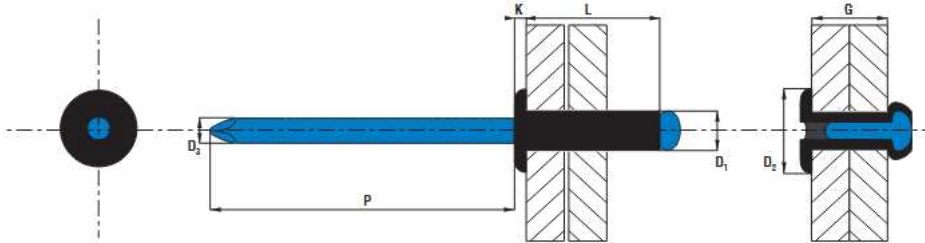

ABD - DOME HEAD - BLACK PAINTED

Mandrel: Steel. Body: Aluminium. Dome Head.

PART NO/REF	D ₁	L	D ₂	K	D ₃	P	G
	Ø (mm)	(mm)+1.0/-0.2	Ø (mm)	(mm)	Ø (mm)	mini (mm)	min-max (mm)
ABD3206	3.2 +0.08 / -0.10	6.0	6.5 -0.7 / +0.0	0.8 -0.2 / +0.2	1.25	27	1.5-3.5
ABD3208		8.0					3.5-5.0
ABD3210		10.0					5.0-7.0
ABD3212		12.0					7.0-9.0
ABD4008	4.0 +0.08 / -0.15	8.0	8.0 -1.0 / +0.0	1.0 -0.3 / +0.3	2.18	27	3.0-5.0
ABD4010		10.0					5.0-6.5
ABD4012		12.0					6.5-8.5
ABD4016		16.0					10.5-12.5
ABD4018		18.0					12.5-14.5
ABD4020		20.0					14.5-16.5
ABD4810	4.8 +0.08 / -0.15	10.0	9.5 -1.0 / +0.0	1.1 -0.3 / +0.3	2.70	27	4.5-6.0
ABD4812		12.0					6.0-8.0
ABD4816		16.0					10.0-12.0
ABD4820		20.0					14.0-16.0
ABD4824		25.0					18.0-21.0

D ₁ (mm)	(N)	(N)	Ø (mm)
3.2	760	980	3.3
4.0	1 080	1 580	4.1
4.8	1 580	2 230	4.9